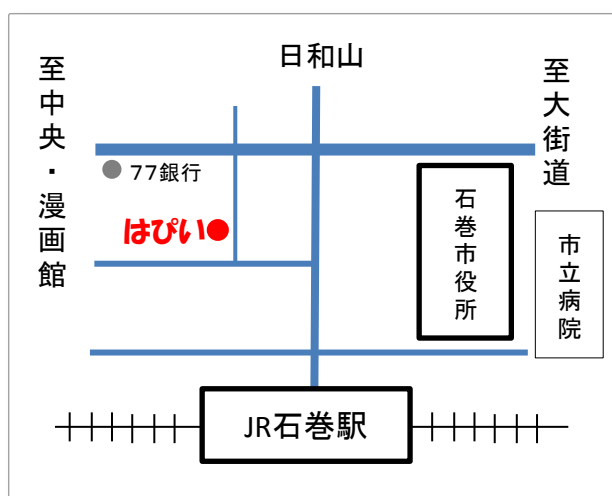

こども食堂 たより場『はぴい』

参加費
無料

『はぴい』は子どもたちのためにつくられた
自由なスペースです。自由に遊んで、
パソコンもできる場所です。
小学生から高校生までも参加できます。
みんなで楽しくご飯も食べましょう。

場所

石巻市立町2丁目 ライトハウス1F

時間

午後12時～15時

開催

1月19日・1月26日・2月9日
2月23日・3月9日・3月30日

たより場 はぴい 石巻市立町2丁目5-22
連絡先 0225-94-5038